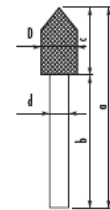

## ТЕХНИЧЕСКИ ХАРАКТЕРИСТИКИ

### Характеристики:

Тур / Type / Type			1	2	3	4	5	6	7	8	9	10
a... (mm)	b	mm	30	30	40	40	48,5	40	30	30	30	30
	c	mm	30	30	20	20	11,5	20	30	30	30	30
	d	mm	6	6	6	6	6	6	6	6	6	6
	D	mm	11,5	11,5	11,5	11,5	11,5	11,5	11,5	11,5	11,5	11,5
Hmotnost / Weight / Gewicht / Вес			kg	0,022	0,022	0,022	0,022	0,022	0,022	0,022	0,022	0,022
Obj. číslo / Code / Bestell - Nr. / Артикул			<b>286 221 12 +</b>									
			<b>0701</b>	<b>0702</b>	<b>0703</b>	<b>0704</b>	<b>0705</b>	<b>0706</b>	<b>0707</b>	<b>0708</b>	<b>0709</b>	<b>0700</b>

1. Тип
2. Размери
3. тегло
4. арт.номер
5. усилены, конични, HSS